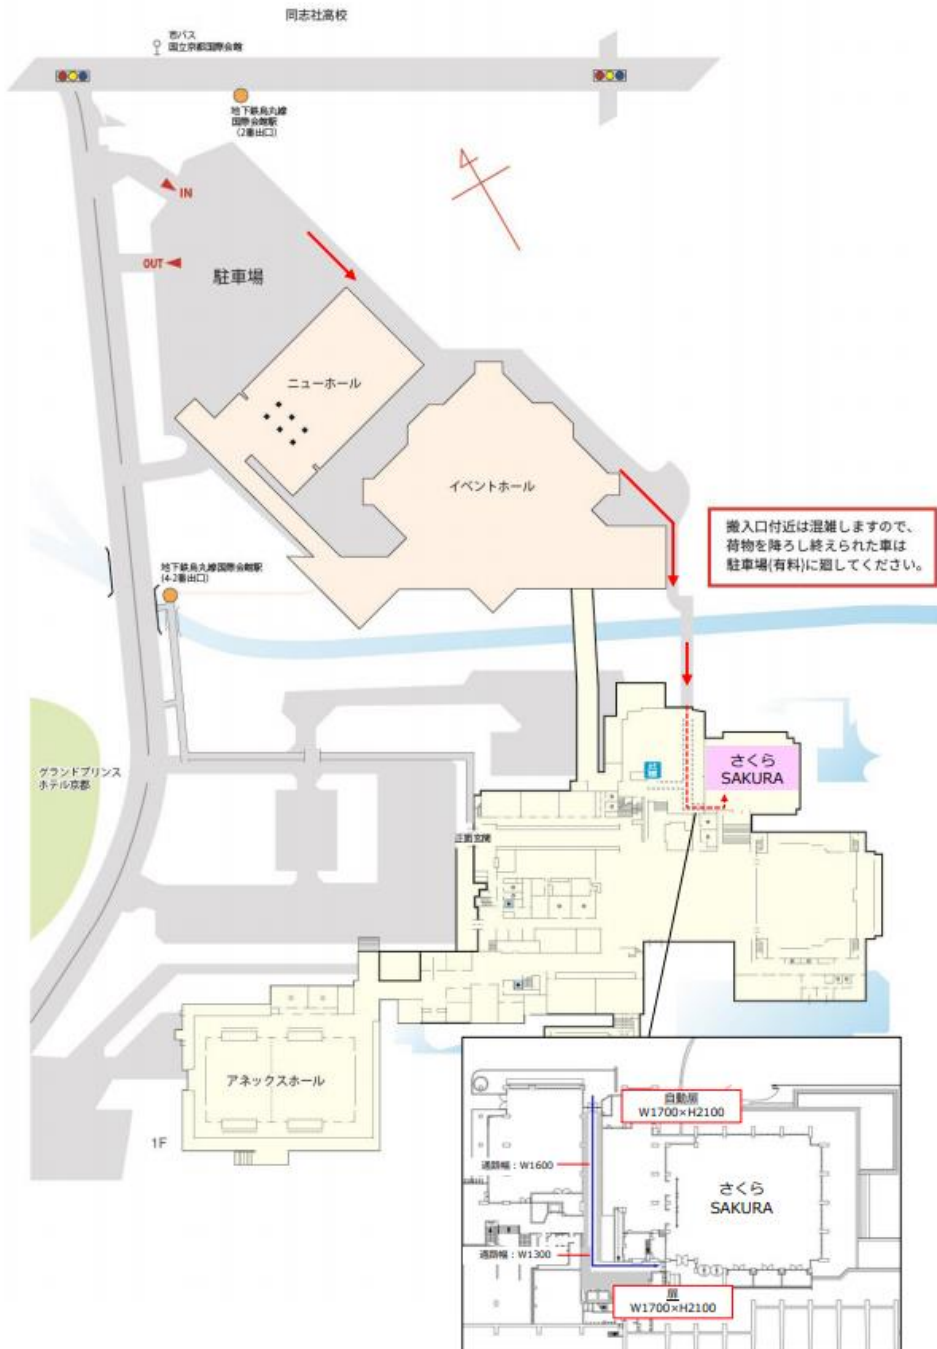

□搬入出経路図

- 4t車以上の車輛は進入できません。
- 「関係車輛入場証」を表示してください。表示のない車両は搬入場に一切入場できませんのでご注意ください。
ご提出いただいた「出展確認書」をもとに、後日、各社の搬入出時間を記載した車両証を送付します
- 搬入出車両は警備員・係員が誘導しますので指示に従ってください。
- 搬入出車両は荷役作業後、速やかに退場してください。駐車はできません。