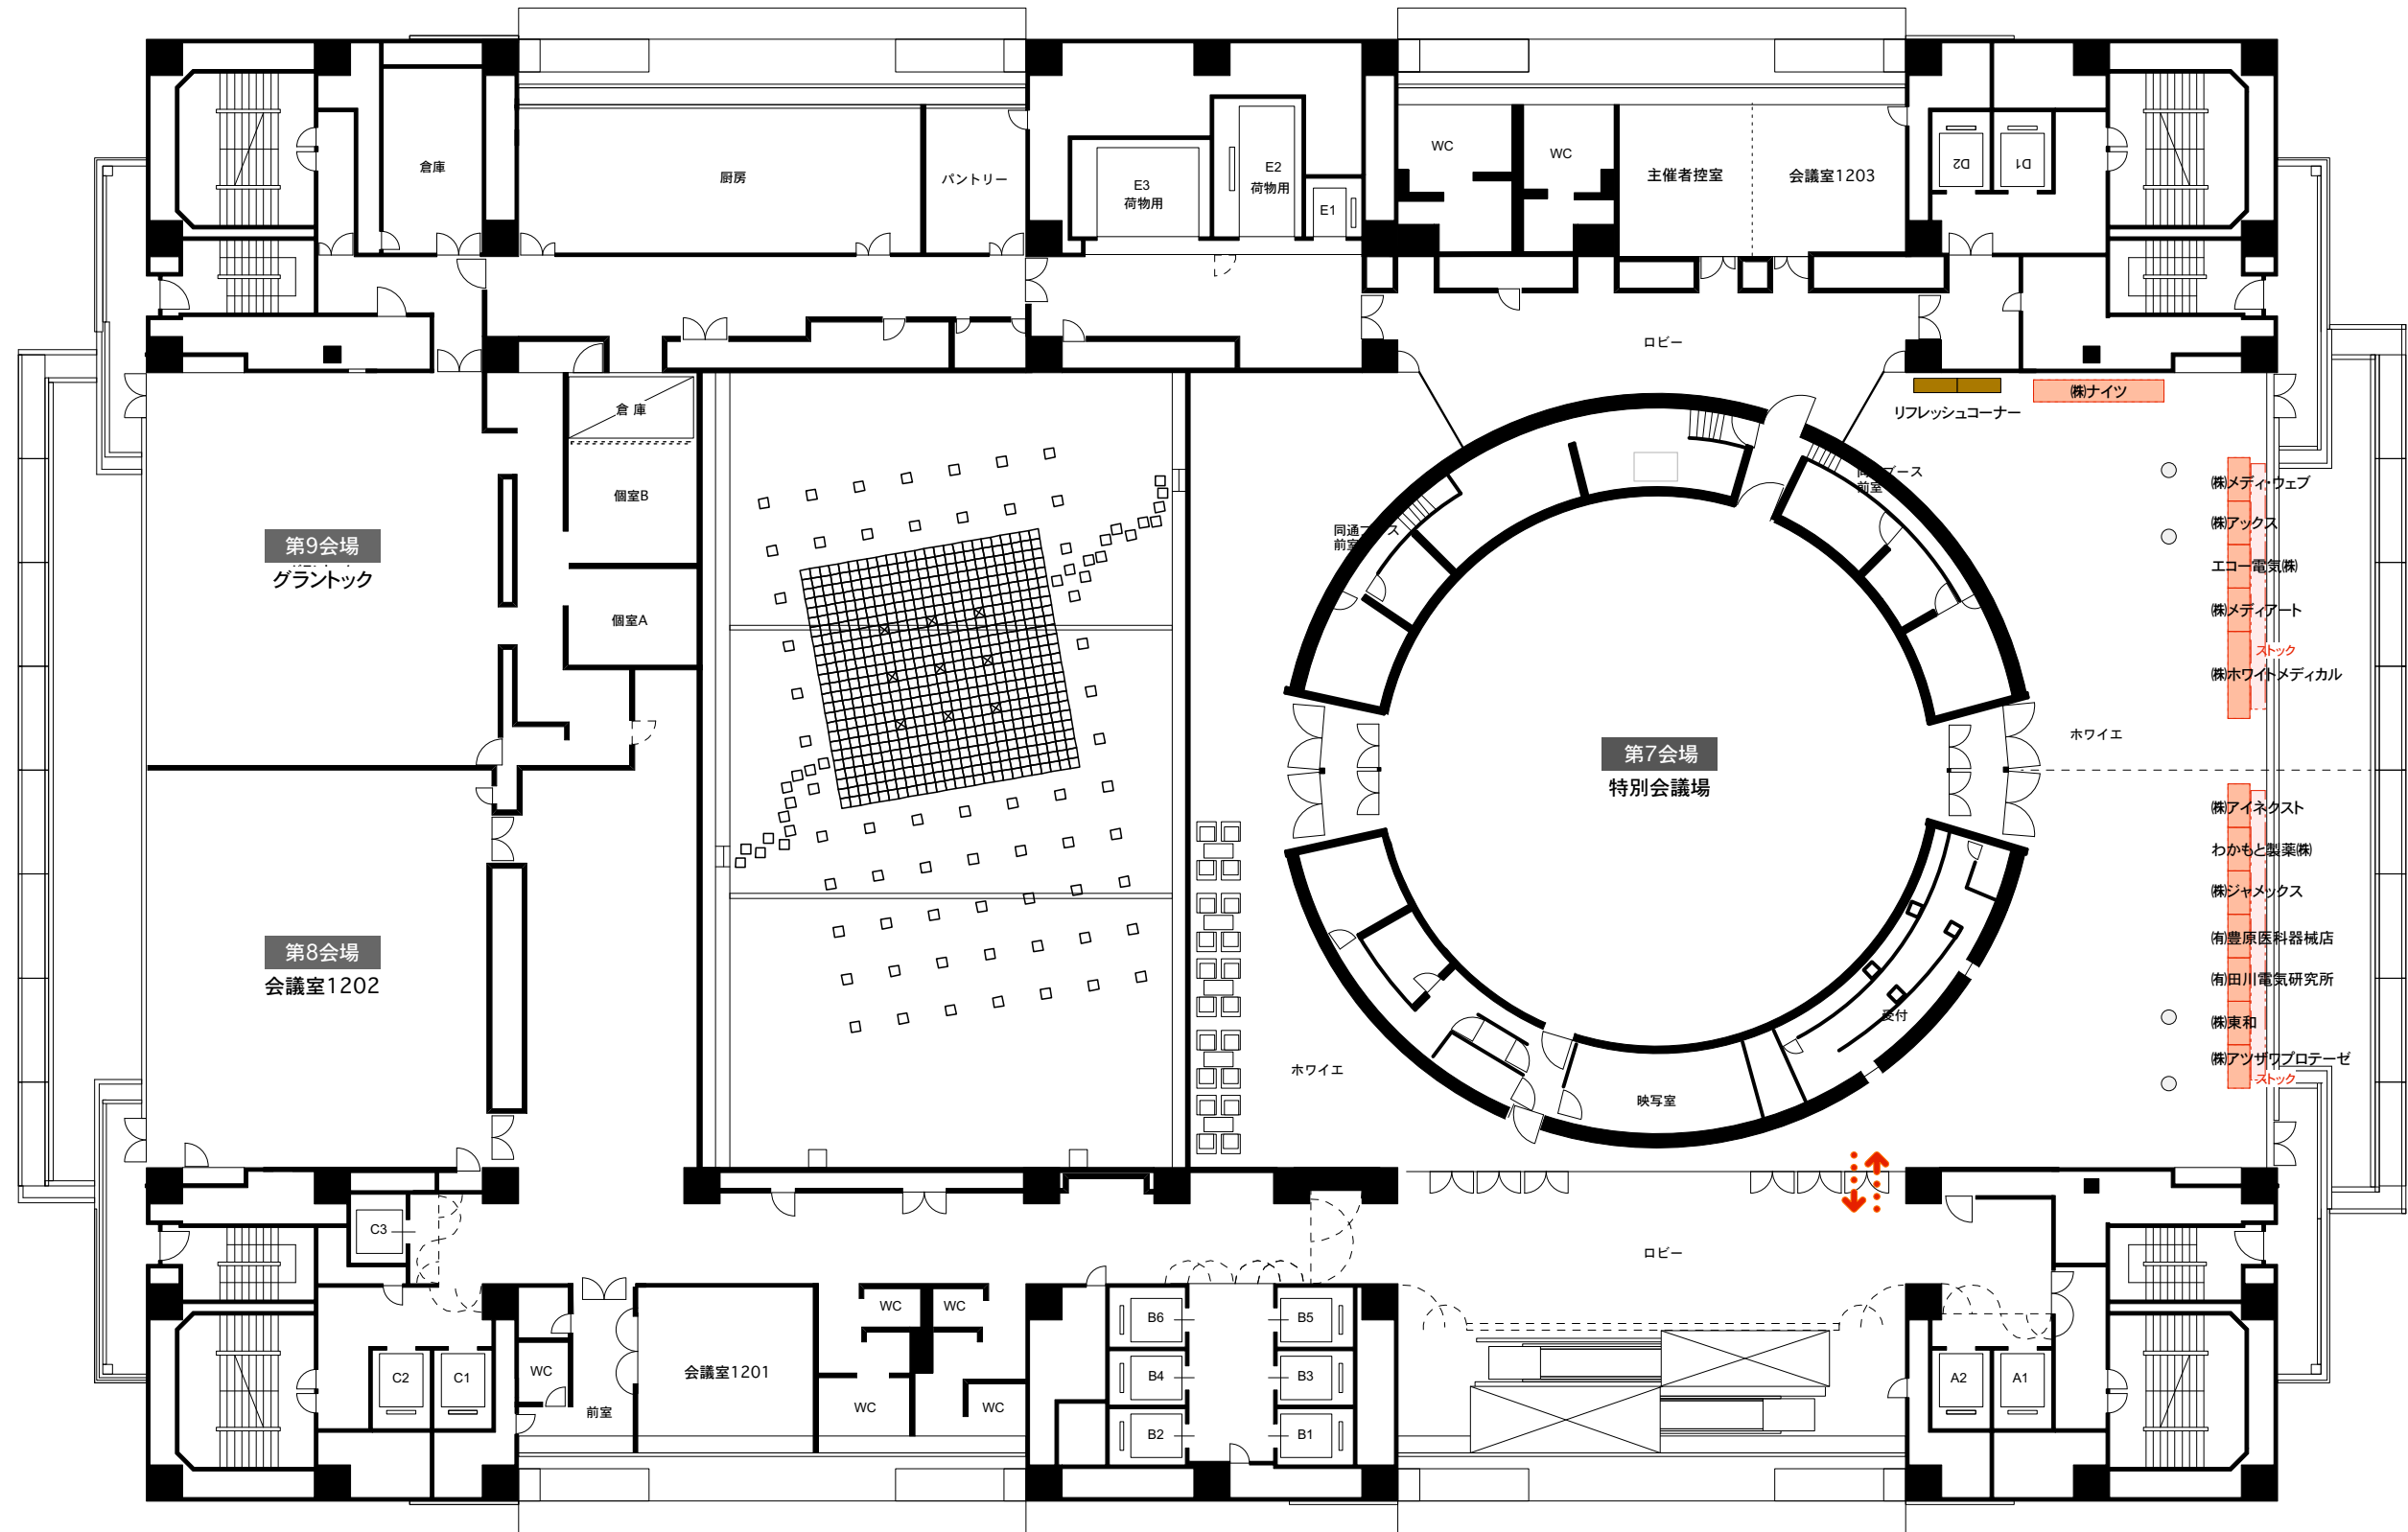

【第125回日本眼科学会総会】

島小間:555小間
基礎小間:91小間

3F:50小間
5F:25小間
12F:16小間

総小間数:646小間

PROJECT TITLE 第125回日本眼科学会総会	DRAWING TITLE 大阪国際会議場 3F	DRAW	DATE 2021.02.26 2021.02.02 2020.11.09 2020.10.08 2020.07.15	SCALE 1/300	SHEET NO. 1-1
--------------------------------	-----------------------------	------	--	----------------	------------------

PROJECT TITLE 第125回日本眼科学会総会	DRAWING TITLE 大阪国際会議場 5F	DRAW	DATE 2021.02.02 2020.11.09 2020.07.29 2020.07.15	SCALE 1/300	SHEET NO. 1-2
--------------------------------	-----------------------------	------	--	----------------	------------------

PROJECT TITLE 第125回日本眼科学会総会	DRAWING TITLE 大阪国際会議場 12F	DRAW	DATE 2021.02.02 2020.11.12 2020.11.09 2020.07.29 2020.07.15	SCALE 1/300	SHEET NO. 1-3
--------------------------------	------------------------------	------	--	----------------	------------------