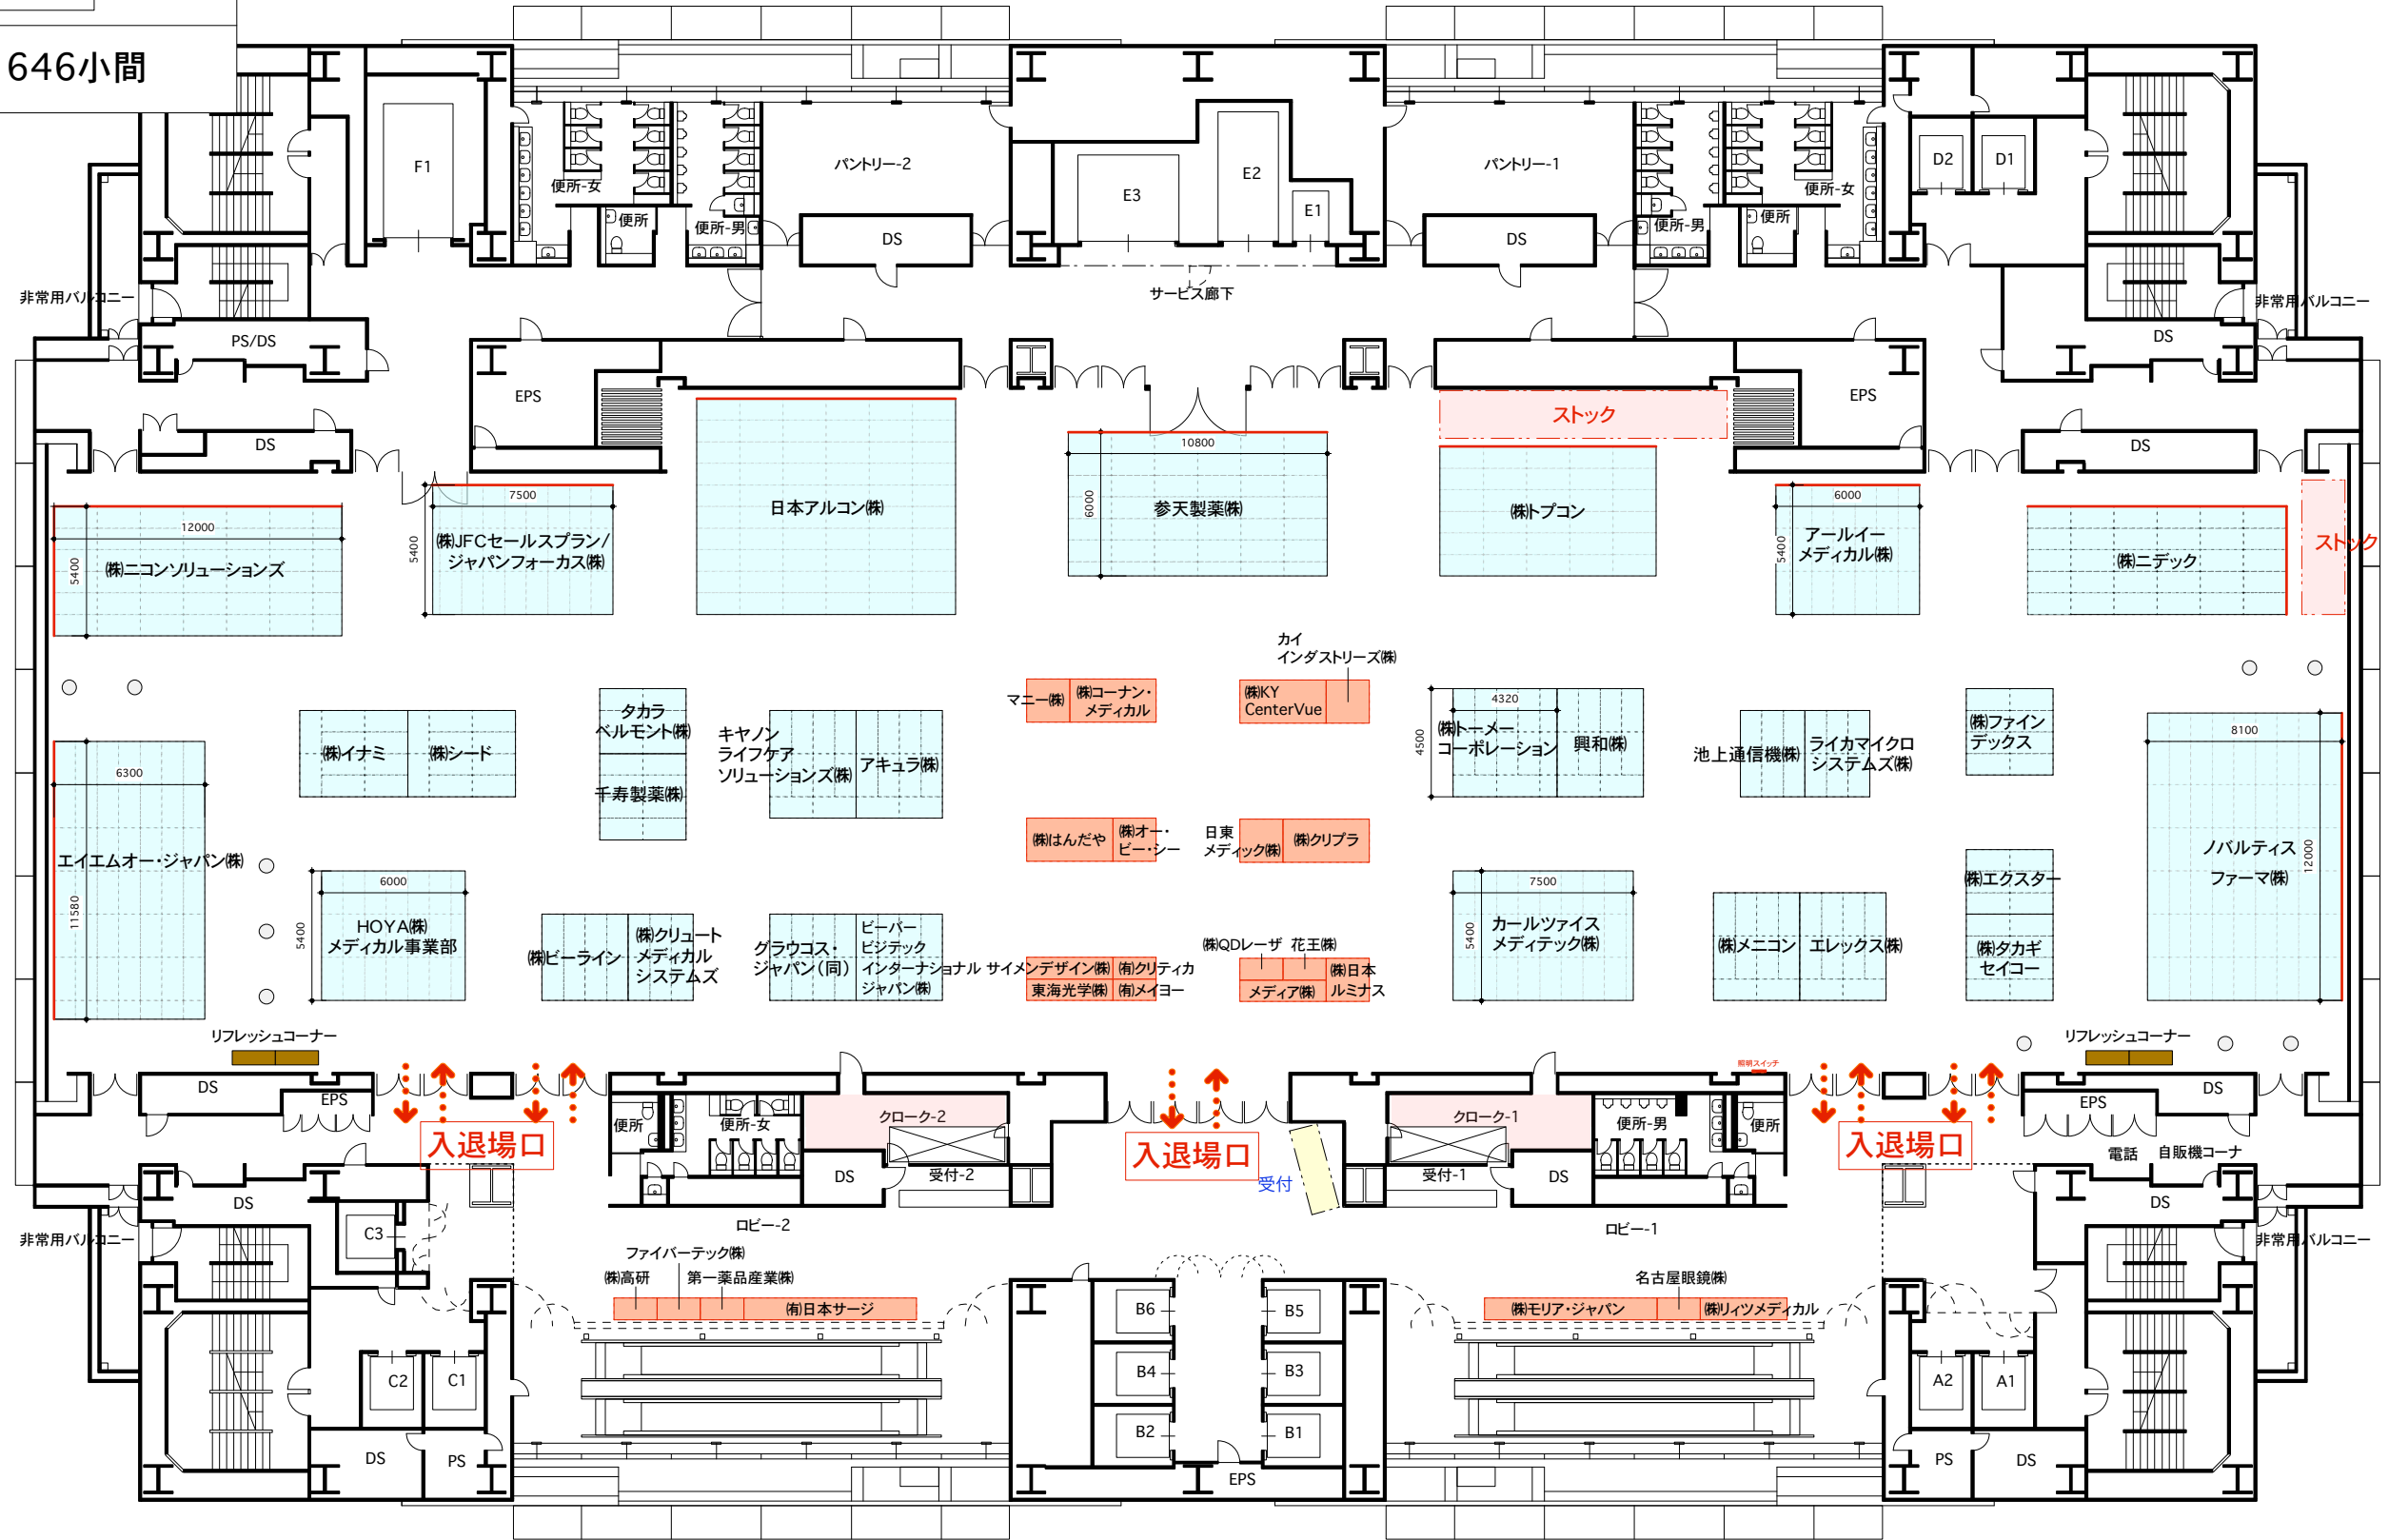

【第125回日本眼科学会総会】

島小間:555小間
基礎小間:91小間

3F:50小間
5F:25小間
12F:16小間

総小間数:646小間

PROJECT TITLE 第125回日本眼科学会総会	DRAWING TITLE 大阪国際会議場 3F	DRAW	DATE 2021.02.26 2021.02.02 2020.11.09 2020.10.08 2020.07.15	SCALE 1/300	SHEET NO. 1-1
--------------------------------	-----------------------------	------	--	----------------	------------------

PROJECT TITLE 第125回日本眼科学会総会	DRAWING TITLE 大阪国際会議場 5F	DRAW	DATE 2021.02.02 2020.11.09 2020.07.29 2020.07.15	SCALE 1/300	SHEET NO. 1-2
--------------------------------	-----------------------------	------	--	----------------	------------------

PROJECT TITLE 第125回日本眼科学会総会	DRAWING TITLE 大阪国際会議場 12F	DRAW	DATE 2021.02.02 2020.11.12 2020.11.09 2020.07.29 2020.07.15	SCALE 1/300	SHEET NO. 1-3
--------------------------------	------------------------------	------	--	----------------	------------------