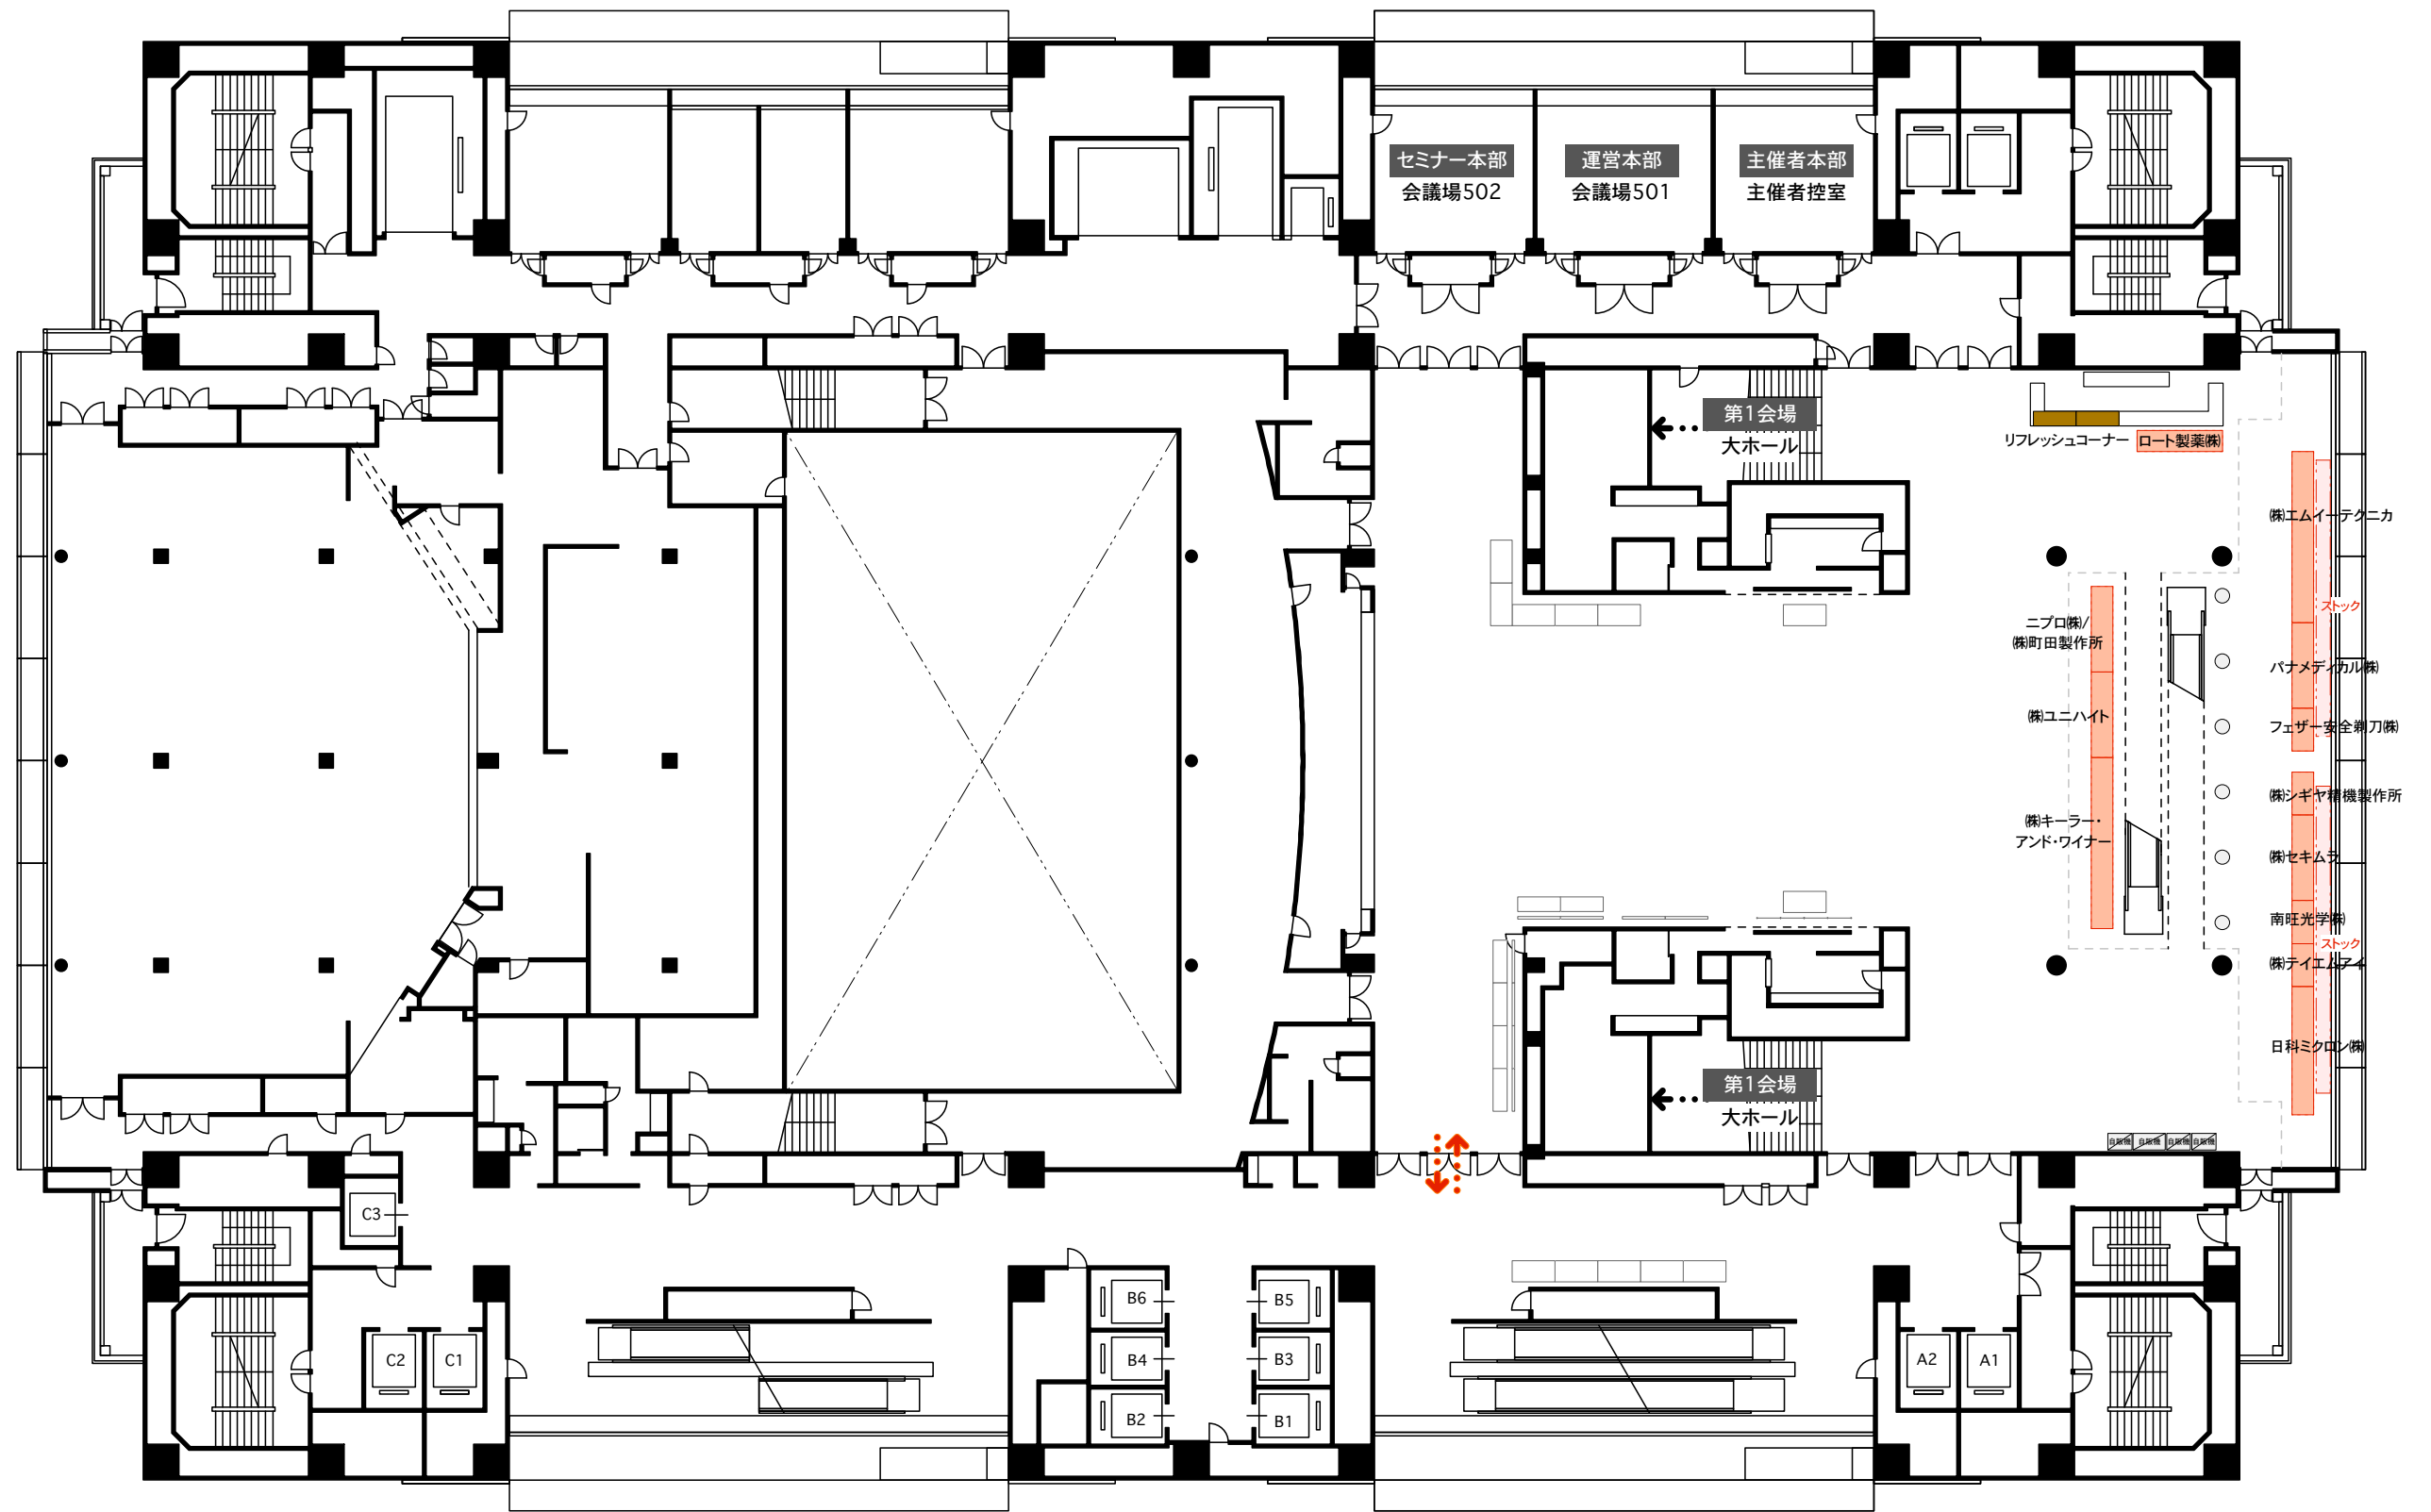

【第125回日本眼科学会総会】

島小間:555小間
基礎小間:91小間

3F:50小間
5F:25小間
12F:16小間

総小間数:646小間

PROJECT TITLE 第125回日本眼科学会総会	DRAWING TITLE 大阪国際会議場 3F	DRAW	DATE 2021.02.26 2021.02.02 2020.11.09 2020.10.08 2020.07.15	SCALE 1/300	SHEET NO. 1-1
--------------------------------	-----------------------------	------	--	----------------	------------------

PROJECT TITLE 第125回日本眼科学会総会	DRAWING TITLE 大阪国際会議場 5F	DRAW	DATE 2021.02.02 2020.11.09 2020.07.29 2020.07.15	SCALE 1/300	SHEET NO. 1-2
--------------------------------	-----------------------------	------	--	----------------	------------------

PROJECT TITLE 第125回日本眼科学会総会	DRAWING TITLE 大阪国際会議場 12F	DRAW	DATE 2021.02.02 2020.11.12 2020.11.09 2020.07.29 2020.07.15	SCALE 1/300	SHEET NO. 1-3
--------------------------------	------------------------------	------	--	----------------	------------------